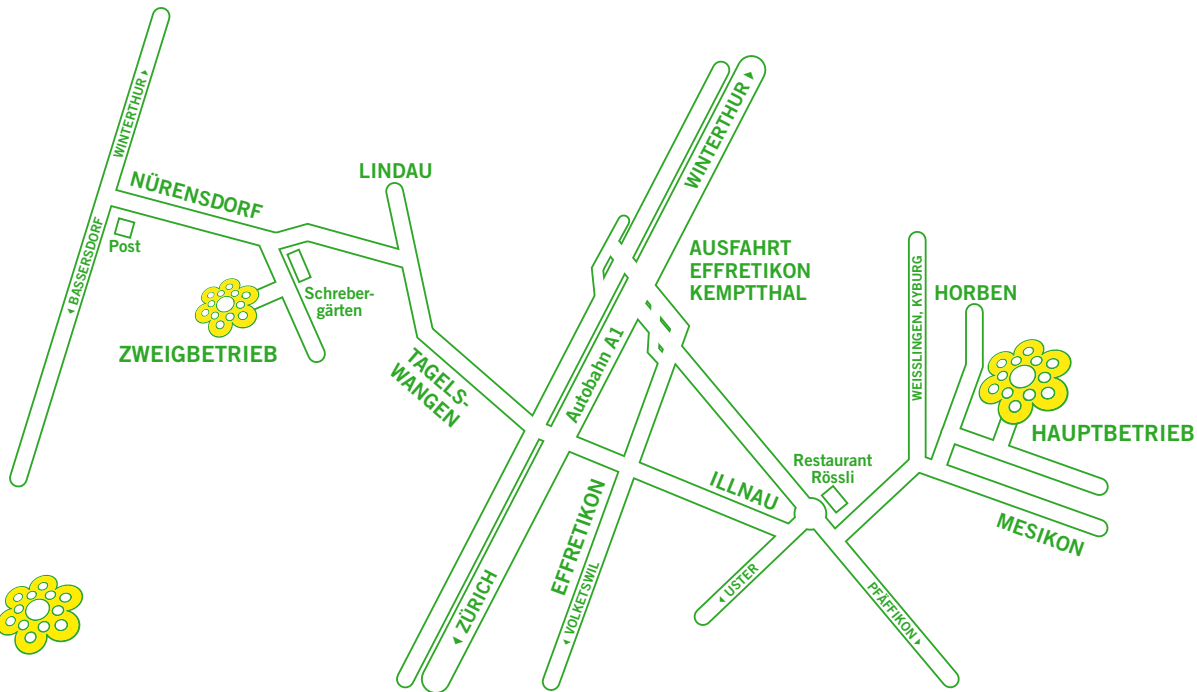

Zweigbetrieb

Lamprecht Pflanzen AG
Fraubüchliweg
CH-8309 Nürensdorf

T +41 52 355 20 20

F +41 52 355 20 40

info@lamprecht-pflanzen.ch

www.lamprecht-pflanzen.ch